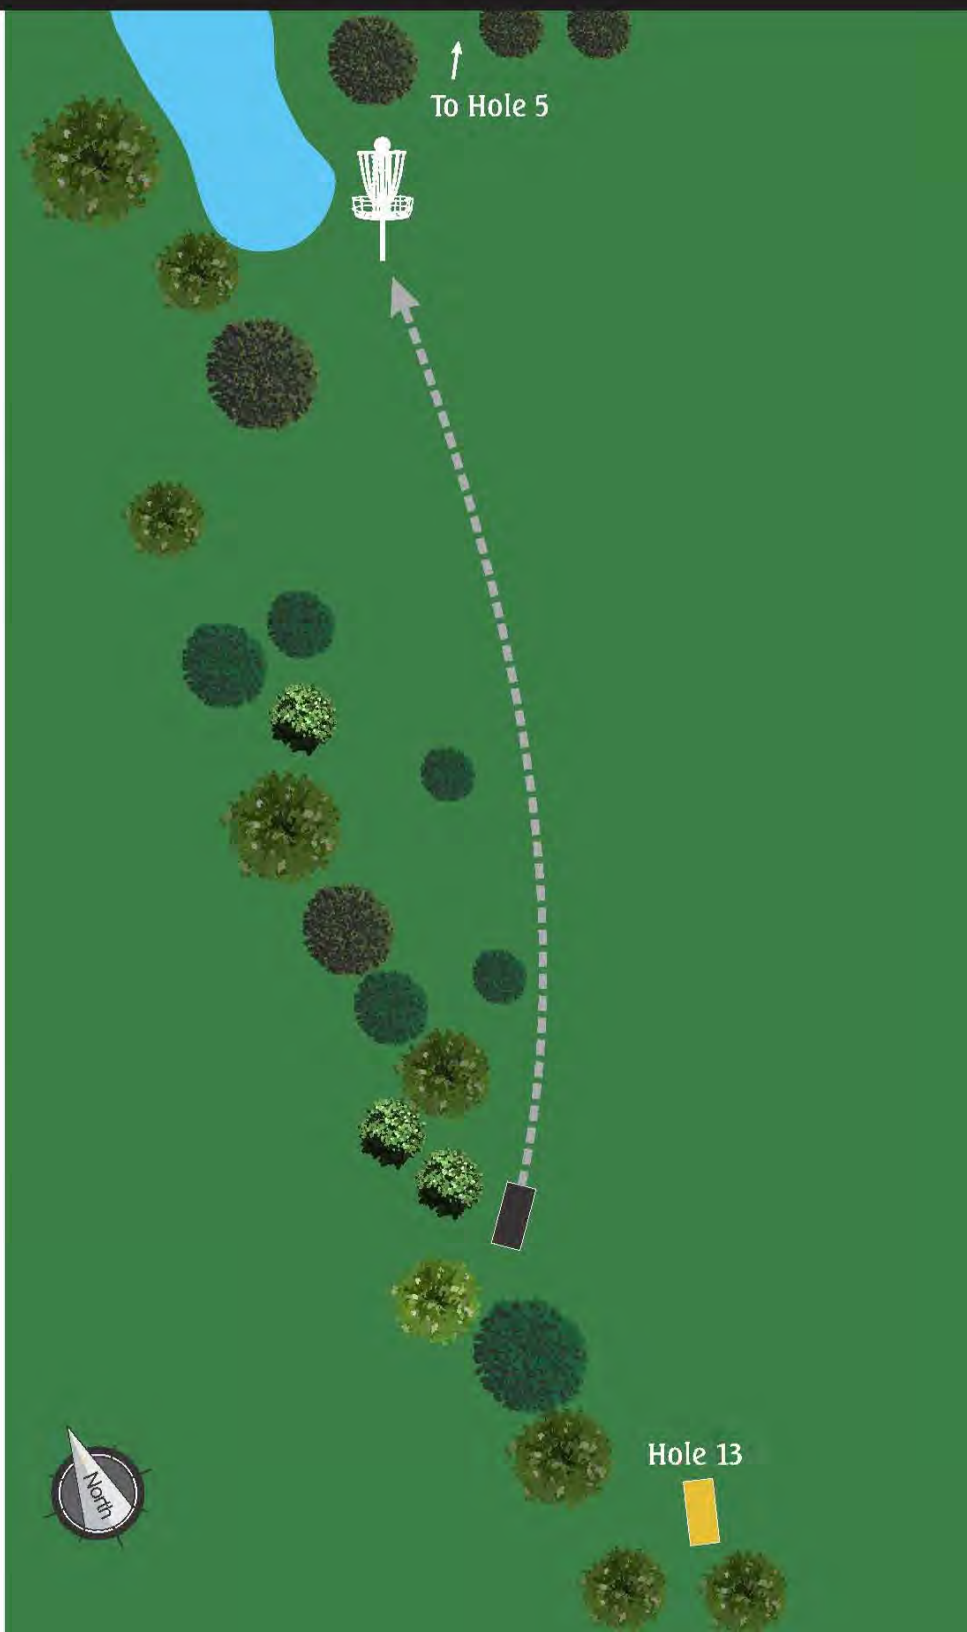

Stubbs Park Disc Golf Course

255 W. Spring Valley Rd., Centerville, OH

-  New Trees
-  Front 9 Tee Pad
-  Back 9 Tee Pad
-  Disc Golf Basket
-  Walking Paths

Distances (ft)

Hole #	Par	Front 9	Hole #	Par	Back 9
1	3	342	10	3	325
2	3	204	11	3	213
3	4	415	12	3	355
4	3	224	13	3	258
5	3	276	14	3	174
6	3	280	15	4	298
7	4	433	16	4	348
8	3	226	17	3	270
9	3	224	18	3	313

To W. Spring Valley Rd. ↓

1

Par 3 342 ft

discgolf.com

www.centervilleohio.gov/discgolf

Issues with course condition?
Please call 937-433-7151.

2

Par 3 204 ft

4

Par 3 224 ft

discgolf.com

www.centervilleohio.gov/discgolf

Issues with course condition?
Please call 937-433-7151.

5

Par 3 276 ft

discgolf.com