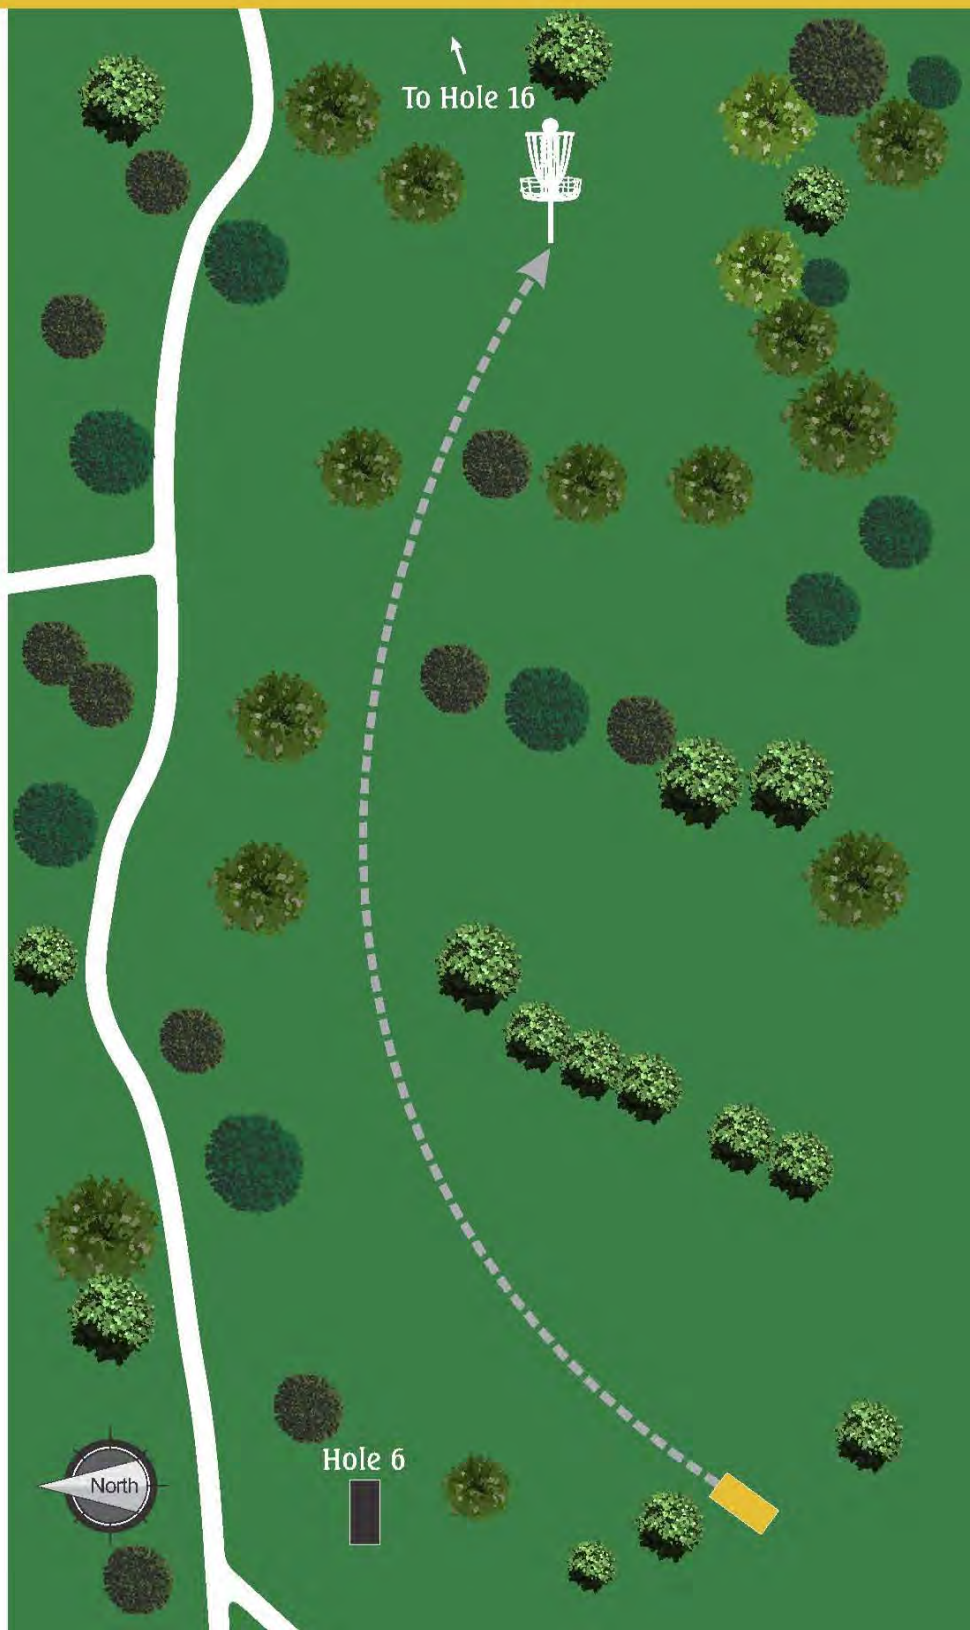

15

Par 4 298 ft

discgolf.com

www.centervilleohio.gov/discgolf

Issues with course condition?
Please call 937-433-7151.

16

Par 4 348 ft

discgolf.com