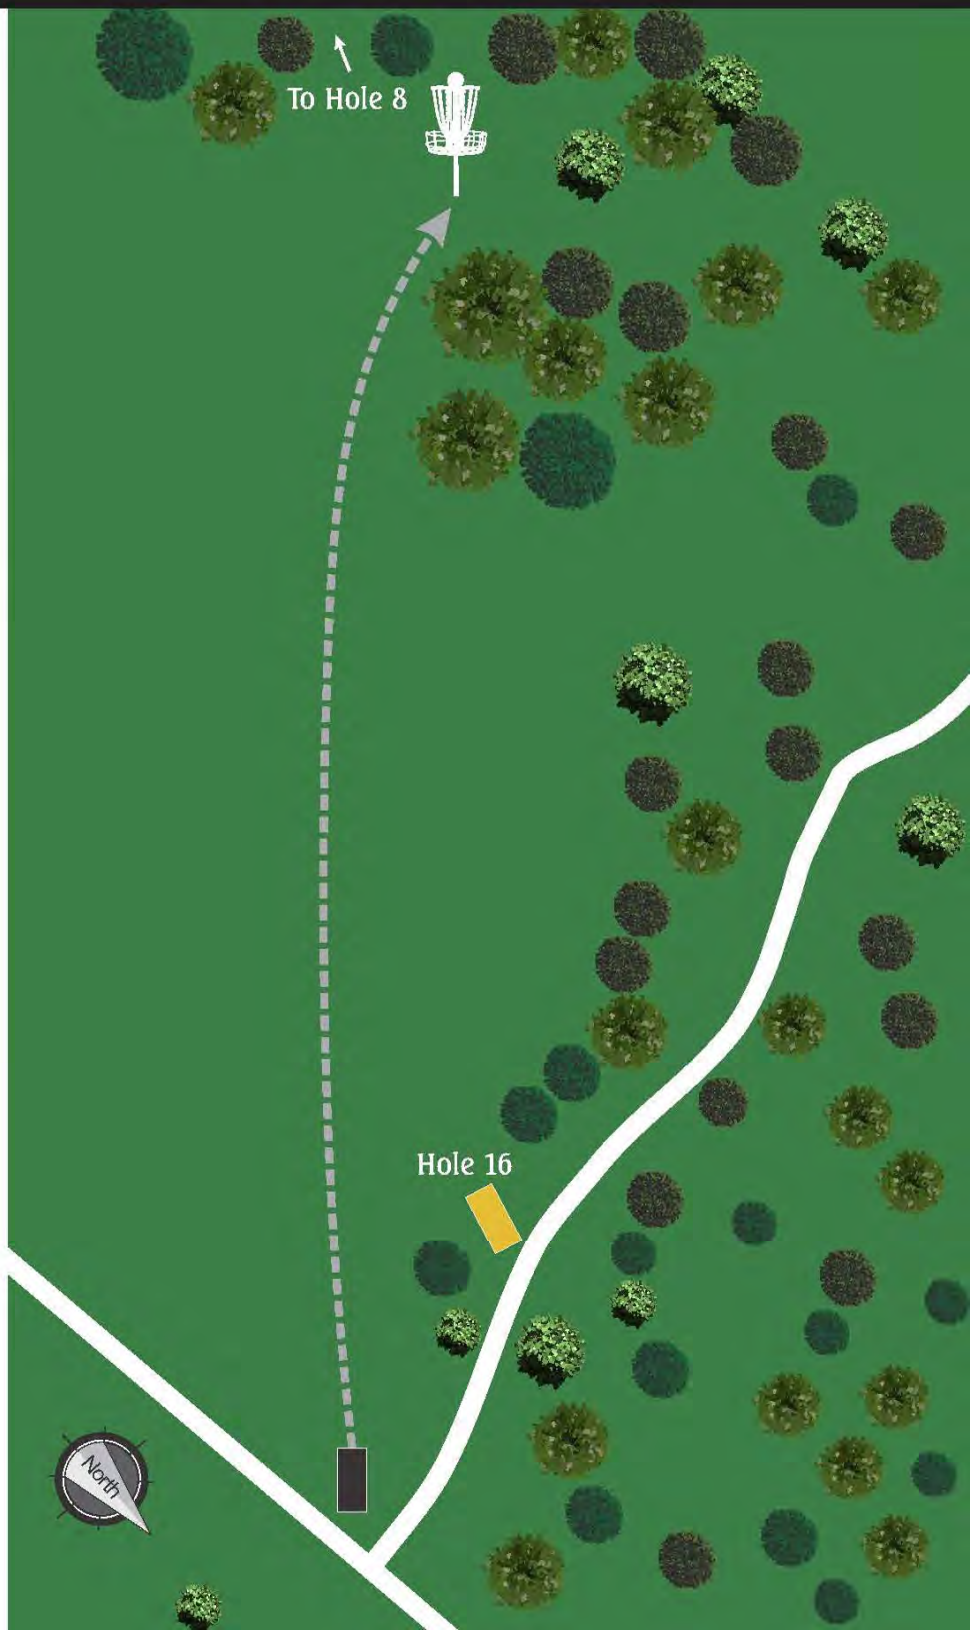

Par 4 433 ft

discgolf.com

www.centervilleohio.gov/discgolf

Issues with course condition?
Please call 937-433-7151.

8

Par 3 226 ft

discgolf.com

www.centervilleohio.gov/discgolf