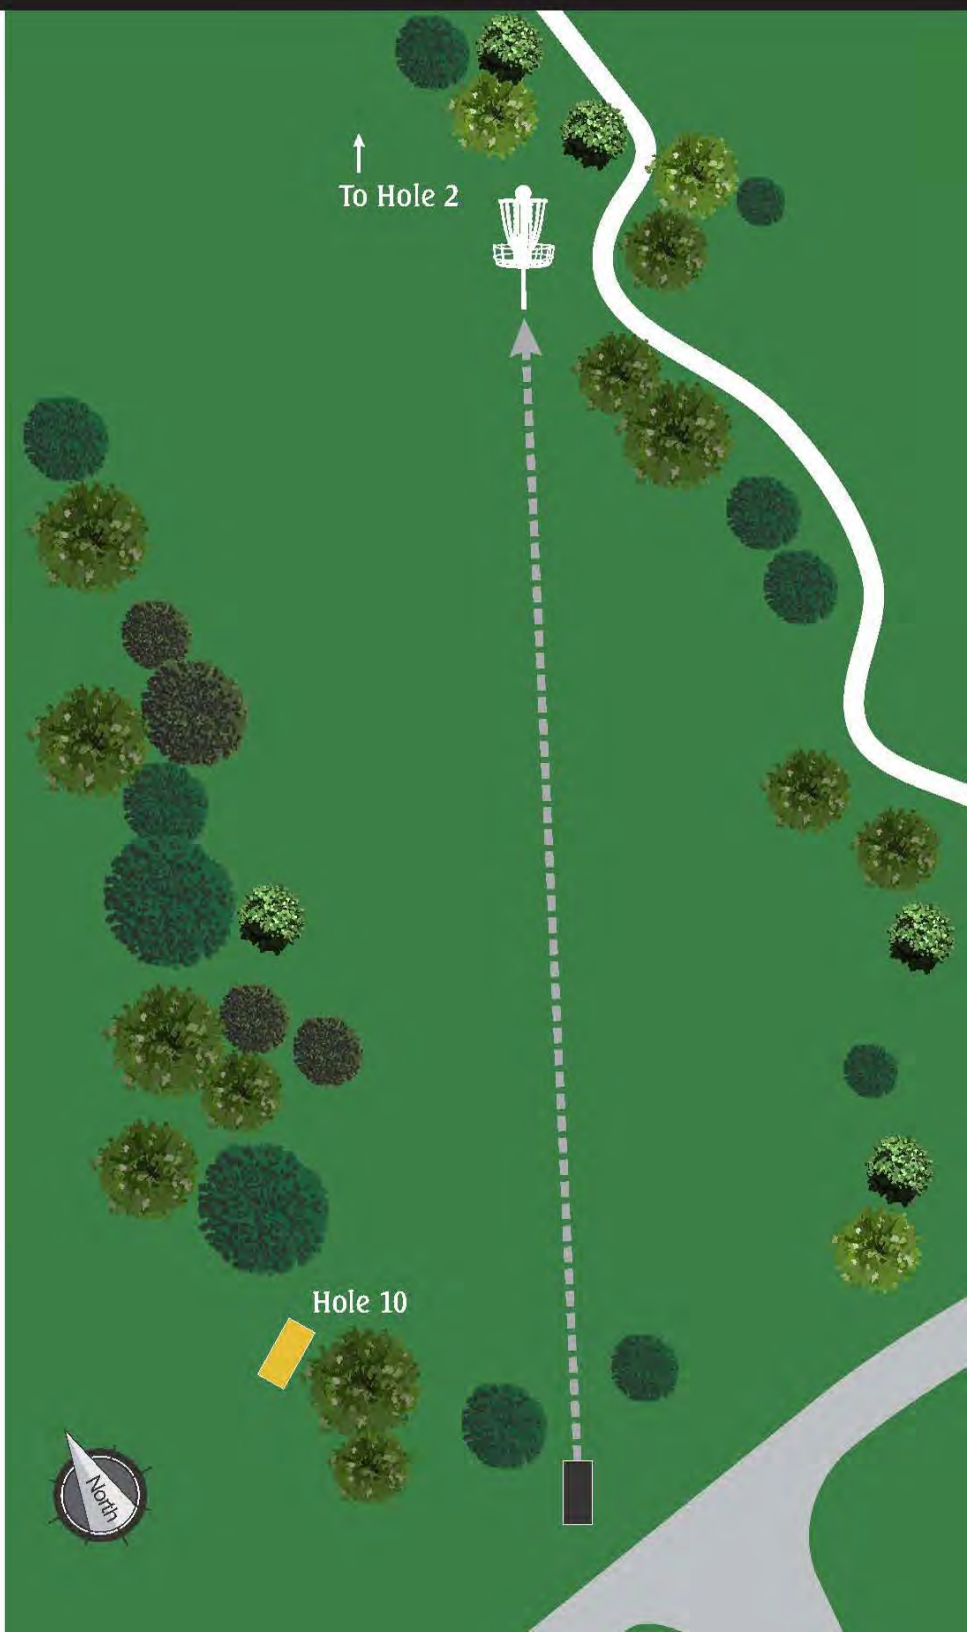

Stubbs Park Disc Golf Course

255 W. Spring Valley Rd., Centerville, OH

-  New Trees
-  Front 9 Tee Pad
-  Back 9 Tee Pad
-  Disc Golf Basket
-  Walking Paths

Distances (ft)

Hole #	Par	Front 9	Hole #	Par	Back 9
1	3	342	10	3	325
2	3	204	11	3	213
3	4	415	12	3	355
4	3	224	13	3	258
5	3	276	14	3	174
6	3	280	15	4	298
7	4	433	16	4	348
8	3	226	17	3	270
9	3	224	18	3	313

To W. Spring Valley Rd. ↓

1

Par 3 342 ft

discgolf.com

www.centervilleohio.gov/discgolf

Issues with course condition?
Please call 937-433-7151.

2

Par 3 204 ft