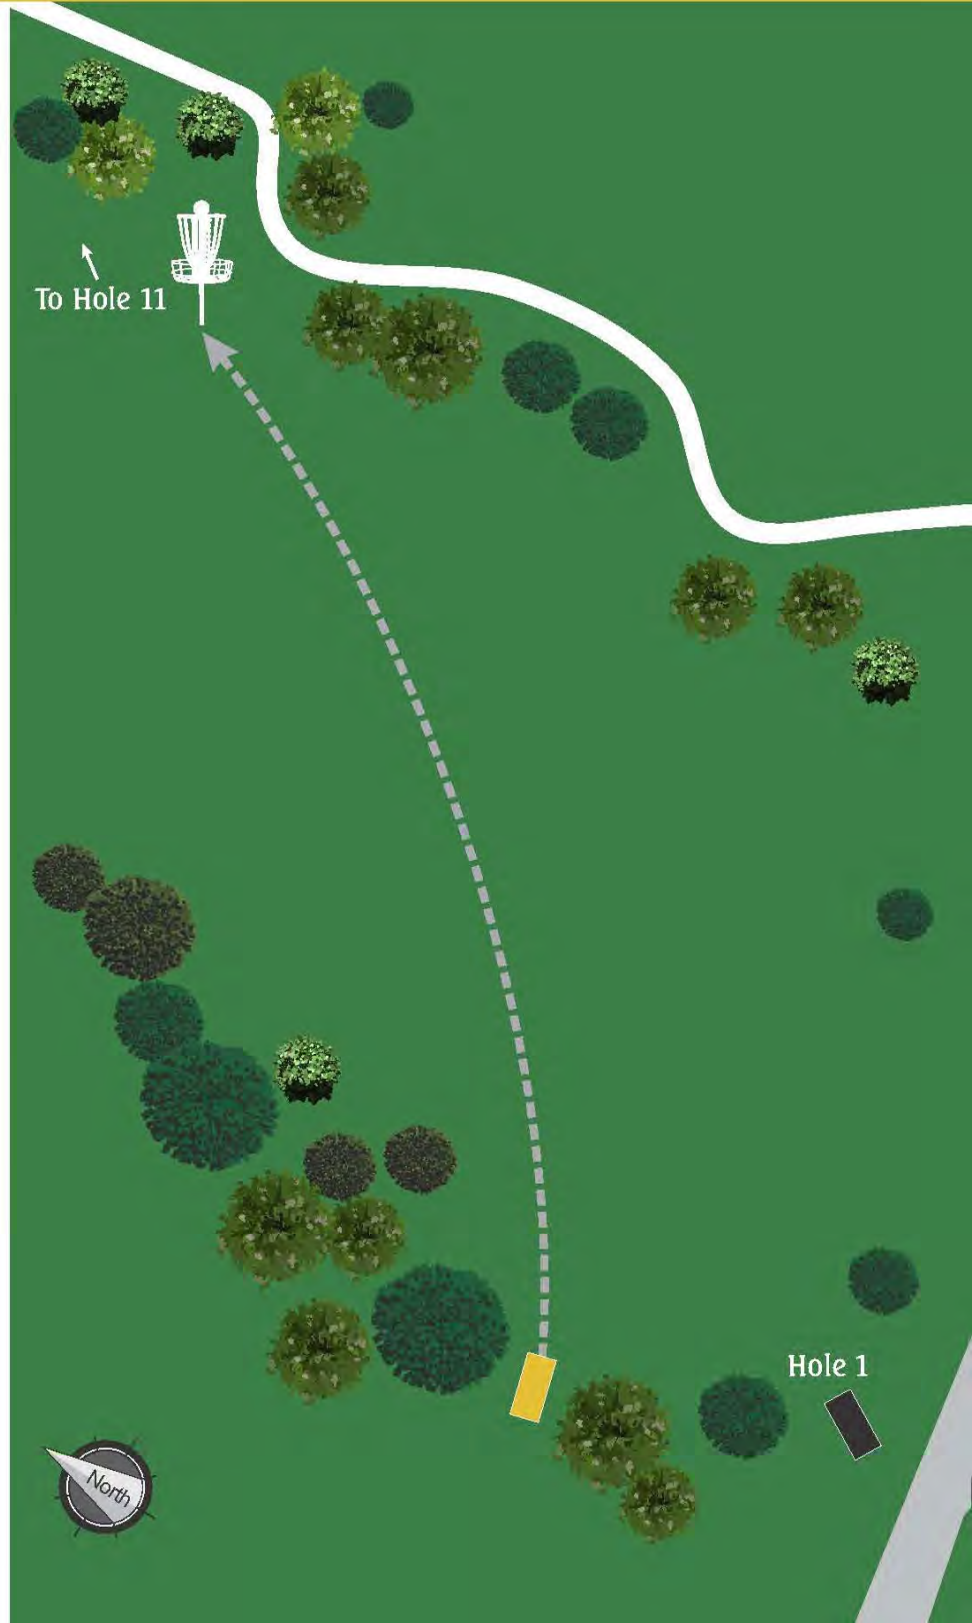

Par 3 325 ft

discgolf.com

www.centervilleohio.gov/discgolf

Issues with course condition?
Please call 937-433-7151.

11

Par 3 213 ft

discgolf.com

www.centervilleohio.gov/discgolf